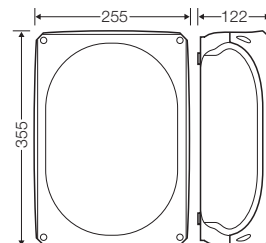

- Klemme med 2 klemsteder pr. pol
- 5-pole per pole 6 x 16 mm<sup>2</sup> s, 4 x 25 mm<sup>2</sup> s, 4 x 35 mm<sup>2</sup> s, 2 x 50 mm<sup>2</sup> s
- med to kabelinnføringer M32 i bunnen
- Kabelinnføringer via svekninger, AKM/ASS tilleggsbestilles

Merkeisolasjonsspenning	U <sub>i</sub> = 690 V a.c./d.c.
Strømføringssevne	125 A
Tiltrekningsmoment klemme:	12,0 Nm

RAL  
9011

RAL  
7035

- KF 5050 G** El nr. 1270211 16-50 mm<sup>2</sup>, Cu 3~ RAL 7035
- KF 5000 G** El nr. 1270231 uten koblingsstykke RAL 7035
- KF 5050 B** El nr. 1270223 16-50 mm<sup>2</sup>, Cu 3~ RAL 9011
- KF 5000 B** El nr. 1270239 uten koblingsstykke RAL 9011

- Klemme med 2 klemsteder pr. pol
- 5-pole per pole 6 x 16 mm<sup>2</sup> s, 4 x 25 mm<sup>2</sup> s, 4 x 35 mm<sup>2</sup> s, 4 x 50 mm<sup>2</sup> s
- med to kabelinnføringer M32 i bunnen
- Kabelinnføringer via svekninger, AKM/ASS tilleggsbestilles