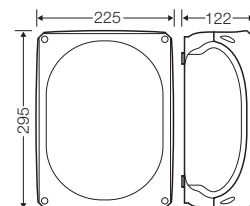

- Klemme med 2 klemsteder pr. pol
- 5-pole per pole 6 x 16 mm<sup>2</sup> s, 4 x 25 mm<sup>2</sup> s, 4 x 35 mm<sup>2</sup> s, 2 x 50 mm<sup>2</sup> s
- med to kabelinnføringer M32 i bunnen
- Kabelinnføringer via svekninger, AKM/ASS tilleggsbestilles

Merkeisolasjonsspenning	U <sub>i</sub> = 690 V a.c./d.c.
Strømføringssevne	125 A
Tiltrekningsmoment klemme:	12,0 Nm

RAL  
9011

RAL  
7035

- KF 5050 G** El nr. 1270211 16-50 mm<sup>2</sup>, Cu 3~ RAL 7035
- KF 5000 G** El nr. 1270231 uten koblingsstykke RAL 7035
- KF 5050 B** El nr. 1270223 16-50 mm<sup>2</sup>, Cu 3~ RAL 9011
- KF 5000 B** El nr. 1270239 uten koblingsstykke RAL 9011

- Klemme med 2 klemsteder pr. pol
- 5-pole per pole 6 x 16 mm<sup>2</sup> s, 4 x 25 mm<sup>2</sup> s, 4 x 35 mm<sup>2</sup> s, 4 x 50 mm<sup>2</sup> s
- med to kabelinnføringer M32 i bunnen
- Kabelinnføringer via svekninger, AKM/ASS tilleggsbestilles

Merkeisolasjonsspenning	U <sub>i</sub> = 690 V a.c./d.c.
Strømføringssevne	150 A
Tiltrekningsmoment klemme:	12,0 Nm

RAL  
9011